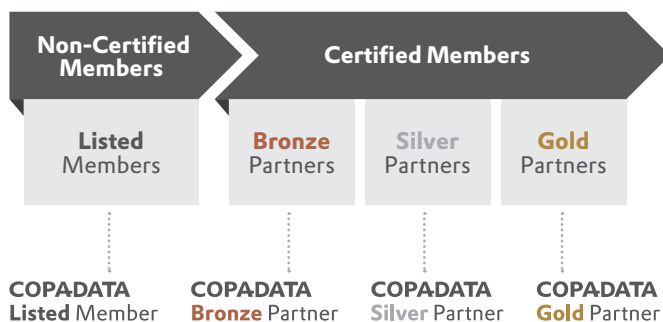

La communauté de partenaires COPA-DATA

Évoluer Ensemble

Les intégrateurs de systèmes, les constructeurs de machines, les établissements d'enseignement et les centres de recherche du monde entier comptent sur la technologie exceptionnelle, le service personnalisé rapide et la vision offerte par COPA-DATA. Ils maximisent ainsi leurs profits, stimulent l'innovation, ouvrent de nouveaux marchés et solidifient leurs relations avec la clientèle.

La communauté de partenaires COPA-DATA (CDPC) est le programme de partenariat officiel de COPA-DATA. Il rassemble un réseau mondial de spécialistes dans les secteurs de l'industrie et de l'automatisation énergétique. Sous la devise « Évoluer Ensemble », le programme fournit à tous ses membres des ressources et des services précieux qui les aident à développer leurs activités avec succès.

AFFILIATION: DEUX CATÉGORIES, QUATRE NIVEAUX

La communauté de partenaires COPA-DATA se subdivise en deux catégories d'affiliation (membres certifiés et membres non certifiés) et quatre niveaux d'affiliation (Listed Member, Bronze Partner, Silver Partner, Gold Partner).