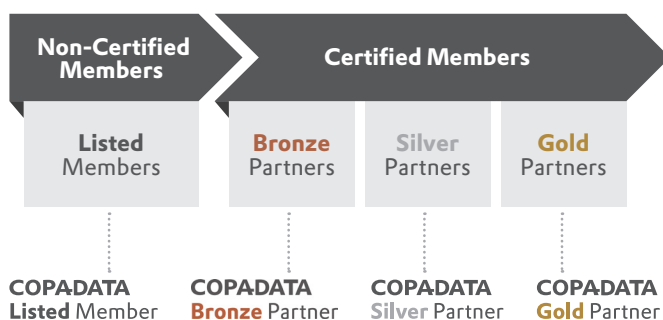

La Partner Community di COPA-DATA

Cresciamo Insieme

System integrator, OEM, costruttori di macchine, istituti scolastici e di ricerca di tutto il mondo si affidano all'eccellente tecnologia, al servizio rapido e personalizzato e alla vision di COPA-DATA. In questo modo massimizzano i loro profitti, promuovono l'innovazione, aprono le porte a nuovi mercati e consolidano le relazioni con i loro clienti.

La Partner Community di COPA-DATA (CDPC) è il partner program ufficiale di COPA-DATA. Costruisce una rete globale di specialisti nel campo dell'automazione per l'industria manifatturiera e dell'energia. Al motto di "Cresciamo Insieme" il programma fornisce a tutti i membri risorse e servizi validi per aiutarli ad accrescere con successo il loro business.

ADESIONE: DUE CATEGORIE, QUATTRO LIVELLI

La Partner Community di COPA-DATA si divide in due categorie di adesione (membri certificati e non certificati) e quattro livelli di adesione (Listed Member, Bronze Partner, Silver Partner, e Gold Partner).